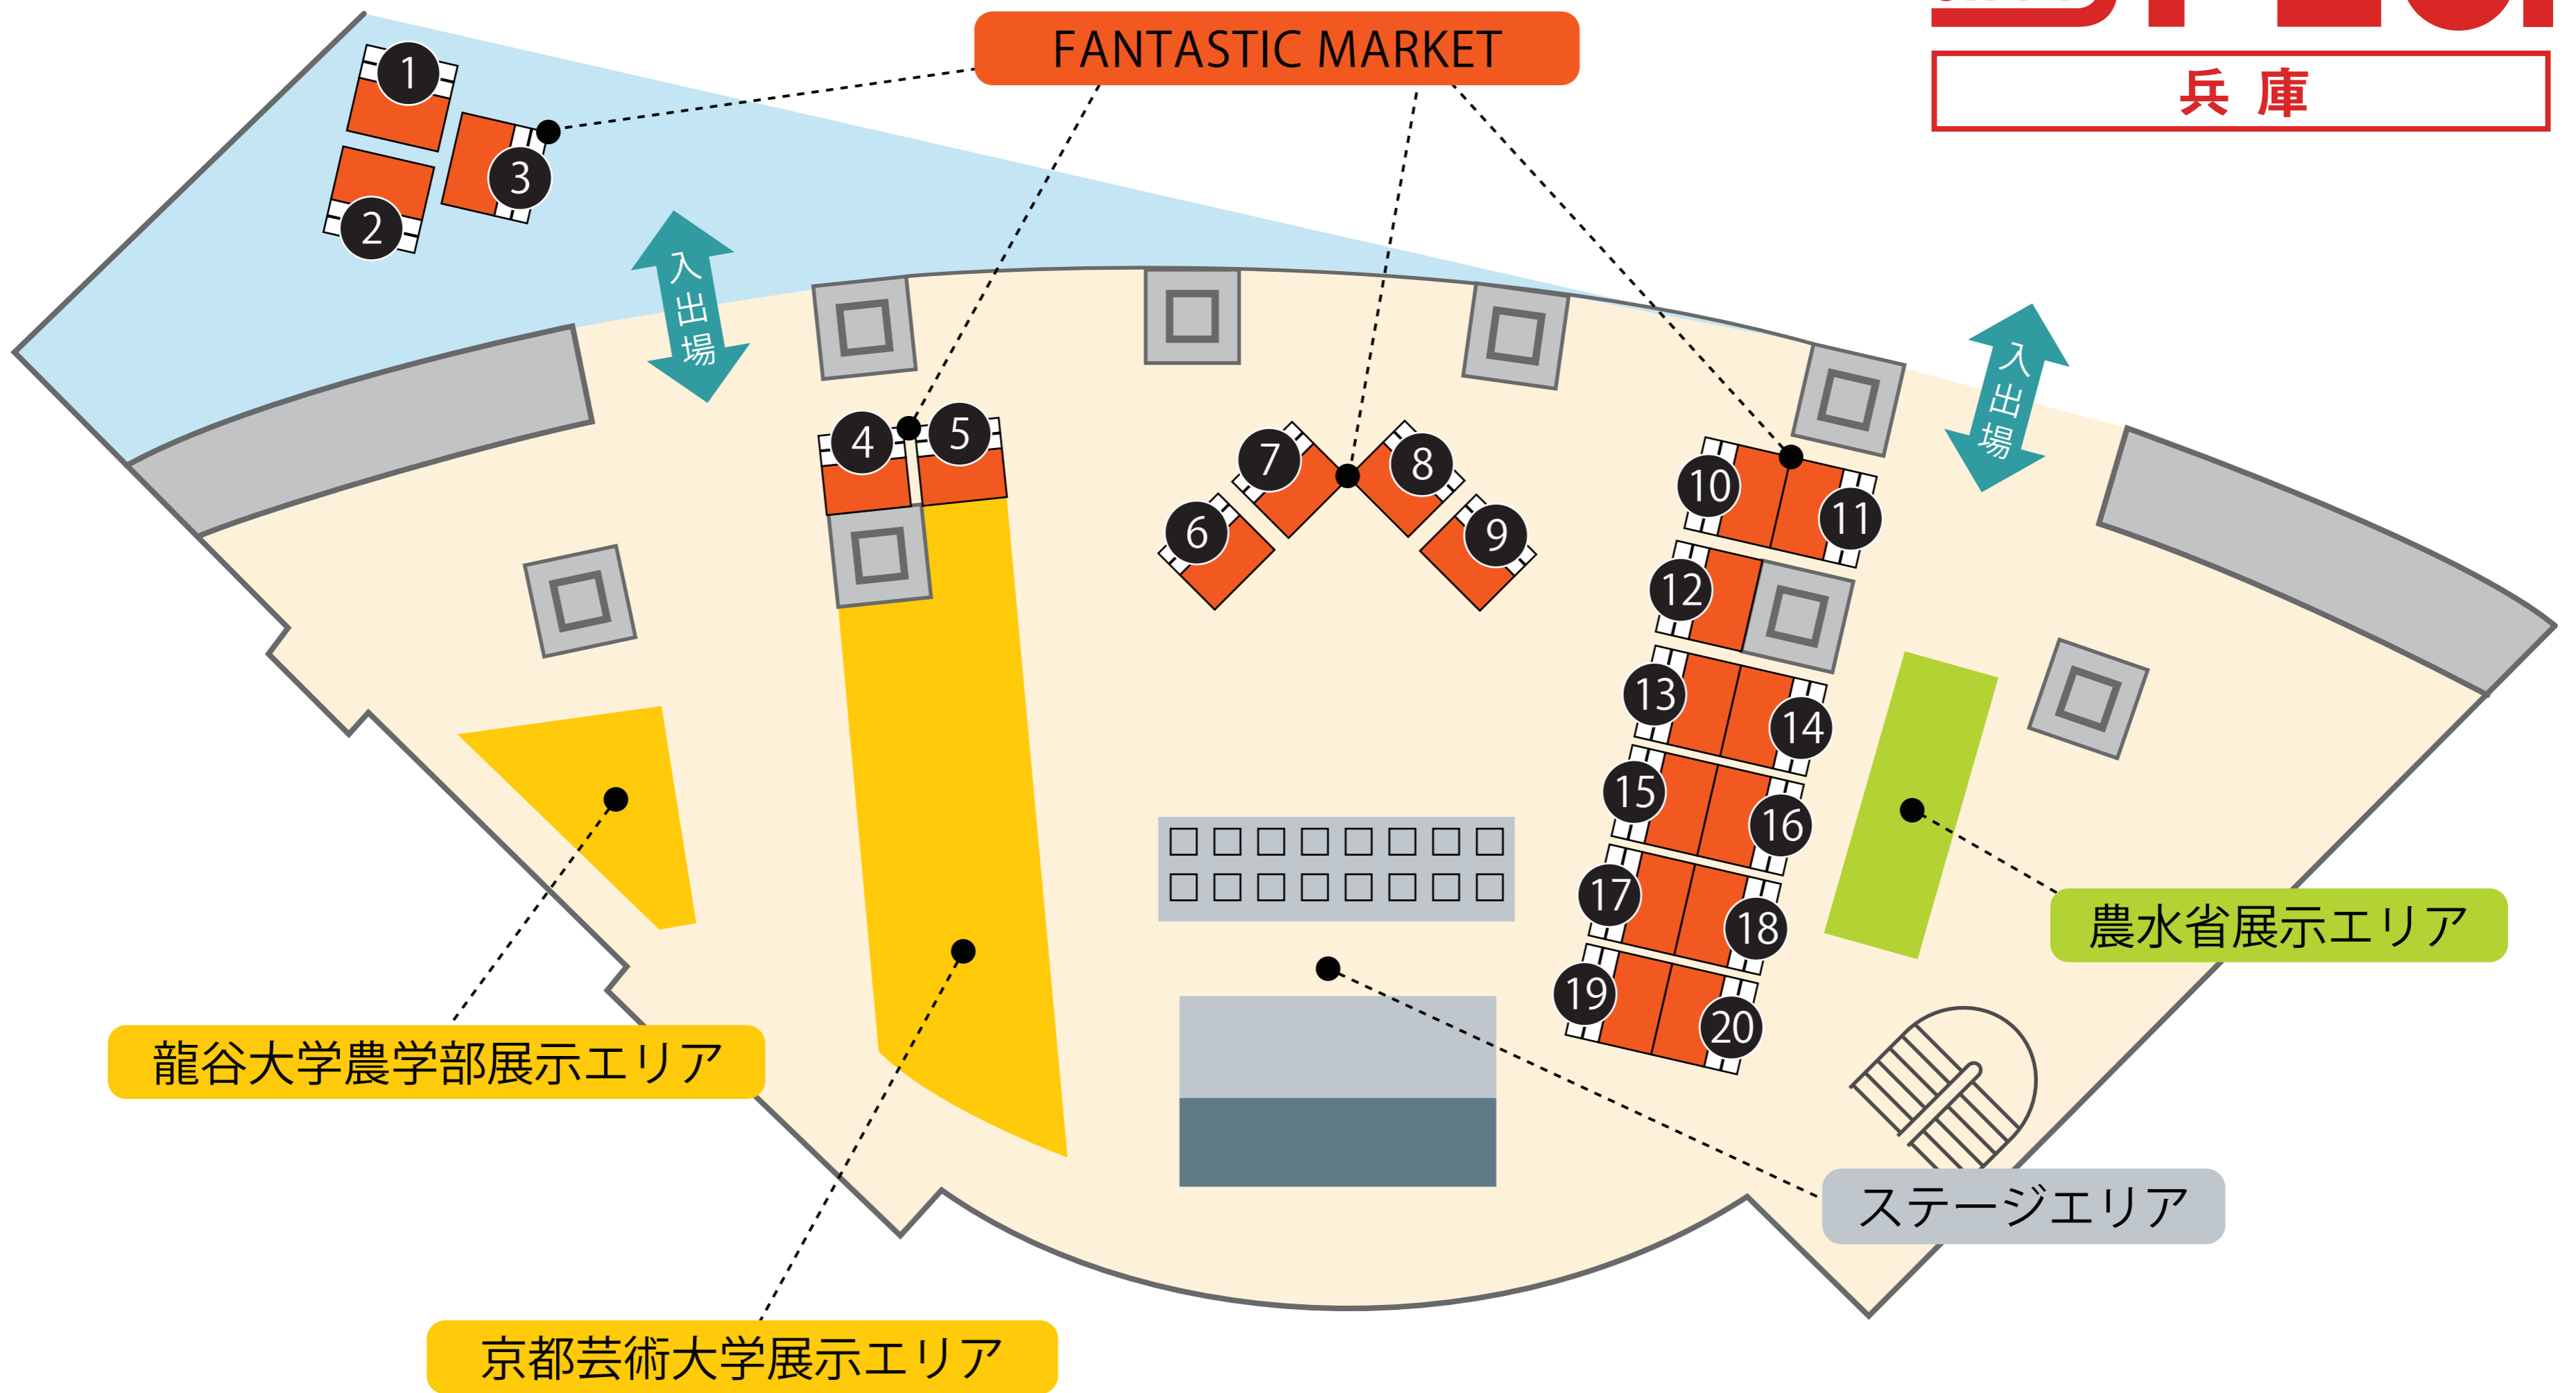

食から日本を考える。

NIPPON FOOD SHIFT FES.

兵庫

1 / 2023
SAT 14

FANTASTIC MARKET 出店店舗

1 / 2023
SUN 15

- ① 龍谷大学藤岡ゼミ はじかみマルシェ [山椒のカレー]
- ② FANTASTIC grocery SHOP/ graf [セレクトのグローサリー]
- ③ OHAYO [岡山県美作市 | 加工品]
- ④ 農家 — Sanukifuji [香川県丸亀市 | アスパラ]
- ⑤ ASSOBI MOTTE [徳島県三好市 | はちみつ・雑穀加工品]
- ⑥ BIO CREATERS [兵庫県神戸市 | 有機野菜]
- ⑦ シチニア食堂 [兵庫県宝塚市 | お弁当・焼菓子]
- ⑧ 大徳醤油 [兵庫県養父市 | 天然醸造醤油]
- ⑨ the groceries shop Loka [高知県高知市 | グローサリー]
- ⑩ ミルク工房そら [京都府京丹後市 | 乳製品]
- ⑪ 土種 [兵庫県姫路市 | 播磨在来種の野菜や加工品]
+ napepan [兵庫県たつの市 | 天然酵母パン]
- ⑫ tretre [高知県仁淀川町 | 野草茶]
- ⑬ 淡路島西洋野菜園
+ AMRITAN [兵庫県淡路島 | 有機野菜・チコリコーヒー・焼菓子]
- ⑭ 五ふしの草 [大阪府・奈良県 | 有機野菜]
- ⑮ farm studio [兵庫県淡路島 | 焼菓子・加工品]
- ⑯ maemuki suits! [大阪府大阪市 | 野菜のおくるみ]
- ⑰ 北坂養鶏場 [兵庫県淡路島 | たまご]
+ 森果樹園 [兵庫県淡路島 | なんとオレンジ・ハッサク]
- ⑱ YanYan FARM [兵庫県神戸市 | 二郎いちご・野菜]
- ⑲ Zucca FINE VEGETABLES & DELI
[兵庫県神戸市 | 栗マロンかぼちゃスイーツ]
- ⑳ ワヤヤナ養蜂 [香川県小豆島 | はちみつとパン]

- ① 龍谷大学藤岡ゼミ はじかみマルシェ [山椒のカレー]
- ② FANTASTIC grocery SHOP/ graf [セレクトのグローサリー]
- ③ オーバッシュクラスト [徳島県徳島市 | 天然酵母パン]
- ④ 農家 — Sanukifuji [香川県丸亀市 | アスパラ]
- ⑤ ASSOBI MOTTE [徳島県三好市 | はちみつ・雑穀加工品]
- ⑥ grow rice project [滋賀県・大阪府 | 米・カオマンガイ弁当]
- ⑦ シチニア食堂 [兵庫県宝塚市 | お弁当・焼菓子]
- ⑧ 大徳醤油 [兵庫県養父市 | 天然醸造醤油]
- ⑨ the groceries shop Loka [高知県高知市 | グローサリー]
- ⑩ 土種 [兵庫県姫路市]
+ かがたオーガニックファーマーズ [兵庫県神崎郡]
+ yukashi [兵庫県姫路市 | ビーガンスイーツ]
- ⑪ いもやぶっぶ [兵庫県加西市 | 北本ファーム・岡田農産 焼き芋・野菜・米]
- ⑫ tretre [高知県仁淀川町 | 野草茶]
- ⑬ ふえのみち農園 [兵庫県丹波市 | 有機野菜]
- ⑭ シオヤチョコレート [兵庫県神戸市 | クラフトチョコレート]
+ いしごはん [兵庫県姫路市 | 焼菓子・加工品]
- ⑮ farm studio [兵庫県淡路島 | 焼菓子・加工品]
- ⑯ 1004 [兵庫県神戸市 | 焼菓子]
- ⑰ 森果樹園 [兵庫県淡路島 | なんとオレンジ・ハッサク]
- ⑱ あんこやペ + OHAYO [岡山県美作市 | あんこ・加工品]
- ⑲ 北坂養鶏場 [兵庫県淡路島 | たまご]
- ⑳ 宝塚牧場 [兵庫県宝塚市 | ヨーグルト]