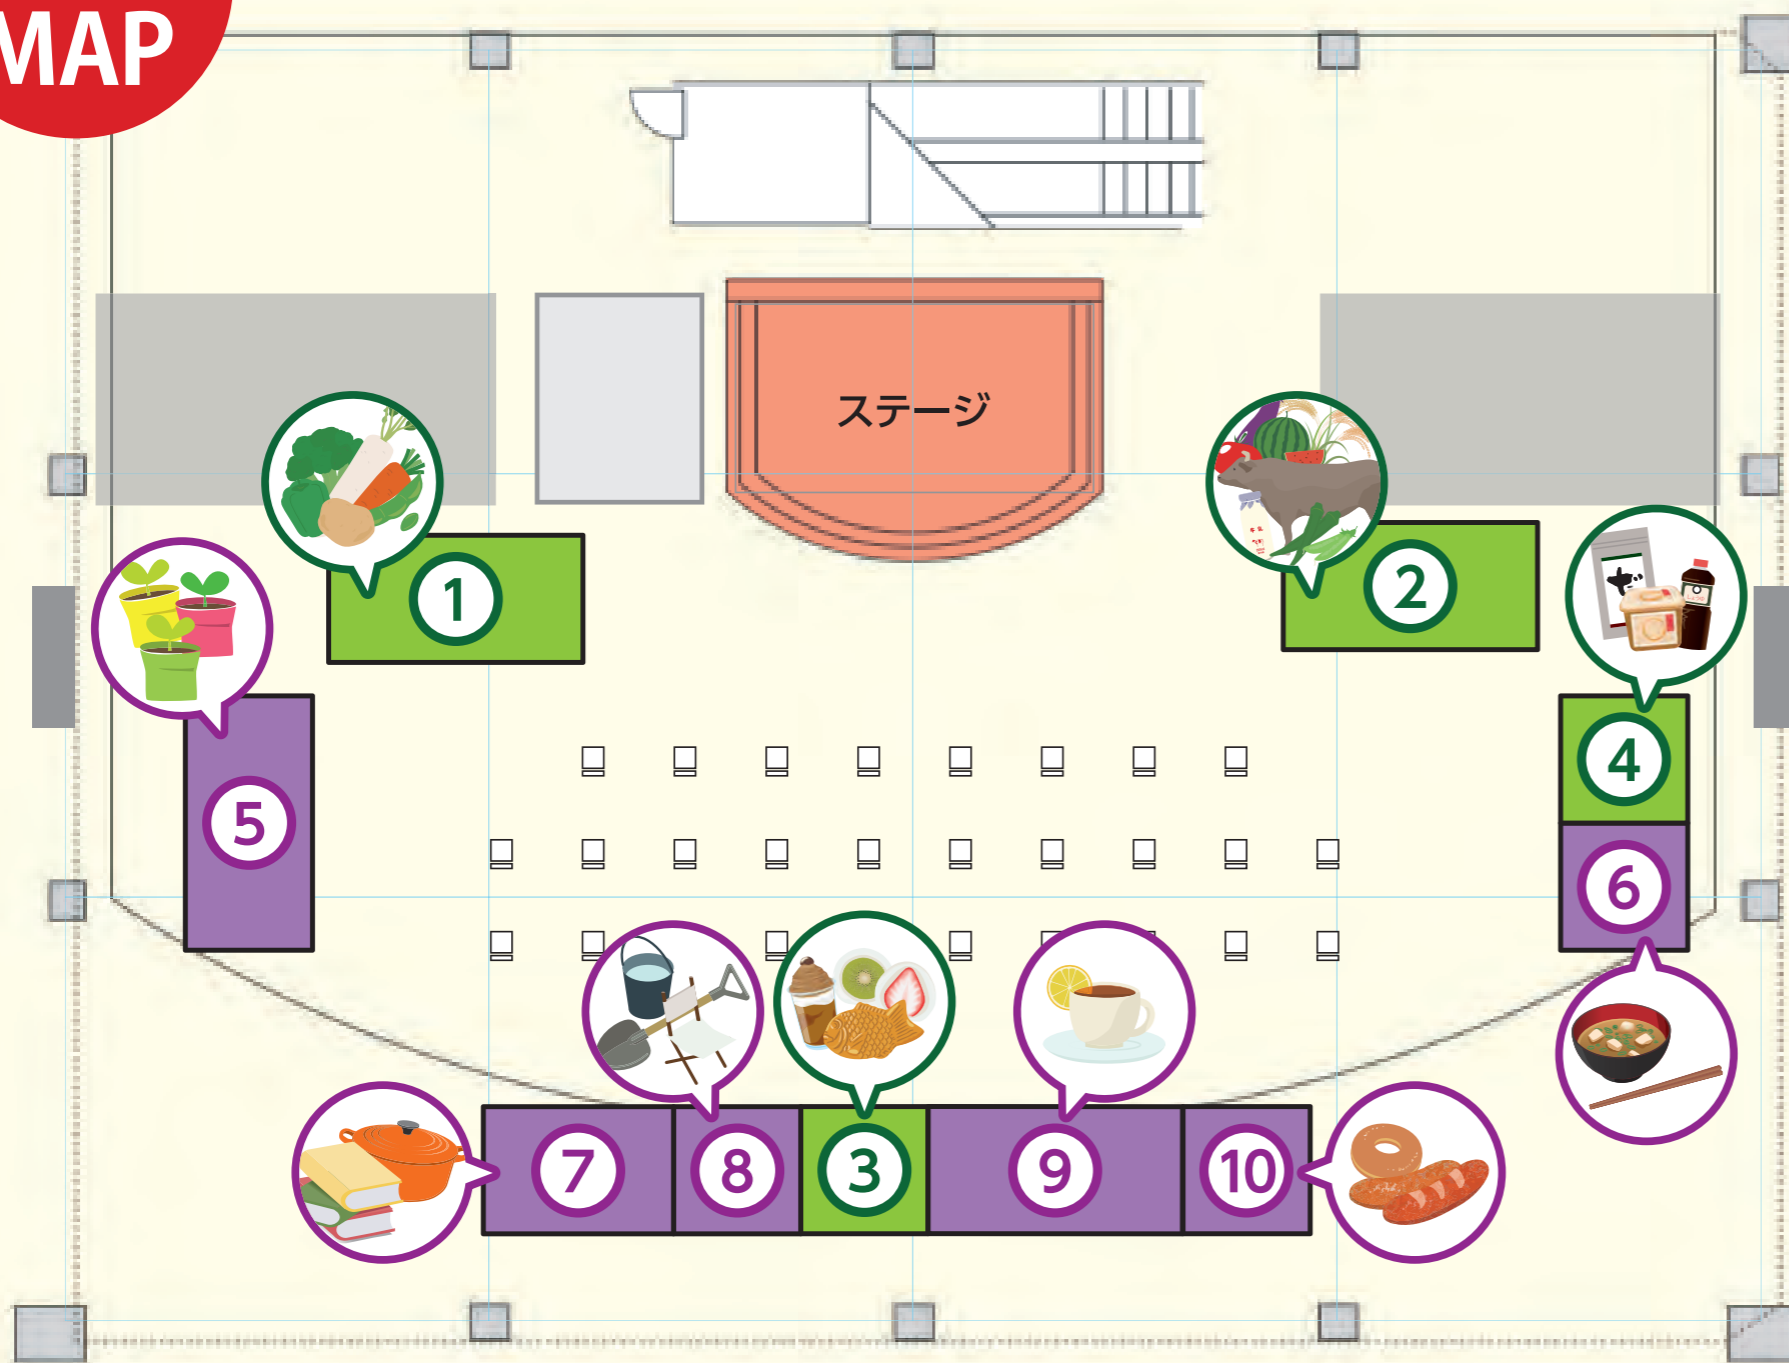

食から日本を考える。

NIPPON
FOOD
SHIFT
FES.

九州

NIPPON FOOD SHIFT FES.九州

2022 11/12(土)~13(日) 10:00~18:00 ※一部店舗では21:00まで

会場 出店店舗 MAP

- ① ららマルシェ MARKET351
- ② 九州7県マルシェ
福岡キャリナリー農業・食テクノロジー専門学校
- ③ ららマーケット(加工品)
 - 如水庵のおふく大福
 - FUKUTARO 食卓が、楽しくなる。
 - 伊都きんぐ
 - 菓子・鯛と館 TAI TO AN
 - パティスリージョルジュマルソー
 - THE BREWMASTER STOREHOUSE
- ④ 久原本家
- ⑤ 植ええ体験コーナー シェア畑
- ⑥ ワークショップコーナー
 - 味噌玉作り / 久原本家
 - 木製食器作り / 福岡おもちゃ美術館
- ⑦ ららライブラリー
 - くまざわ書店
 - ZWILLING
- ⑧ ららマーケット(アグリ用品)
 - 無印良品
 - Green Summit
 - LOGOS SHOP
 - BAYFLOW
- ⑨ 龍谷大学
- ⑩ ソーセージ体験受付 / 加工品販売
バーベキューヴィレッジ ぶどうの樹 fukuoka