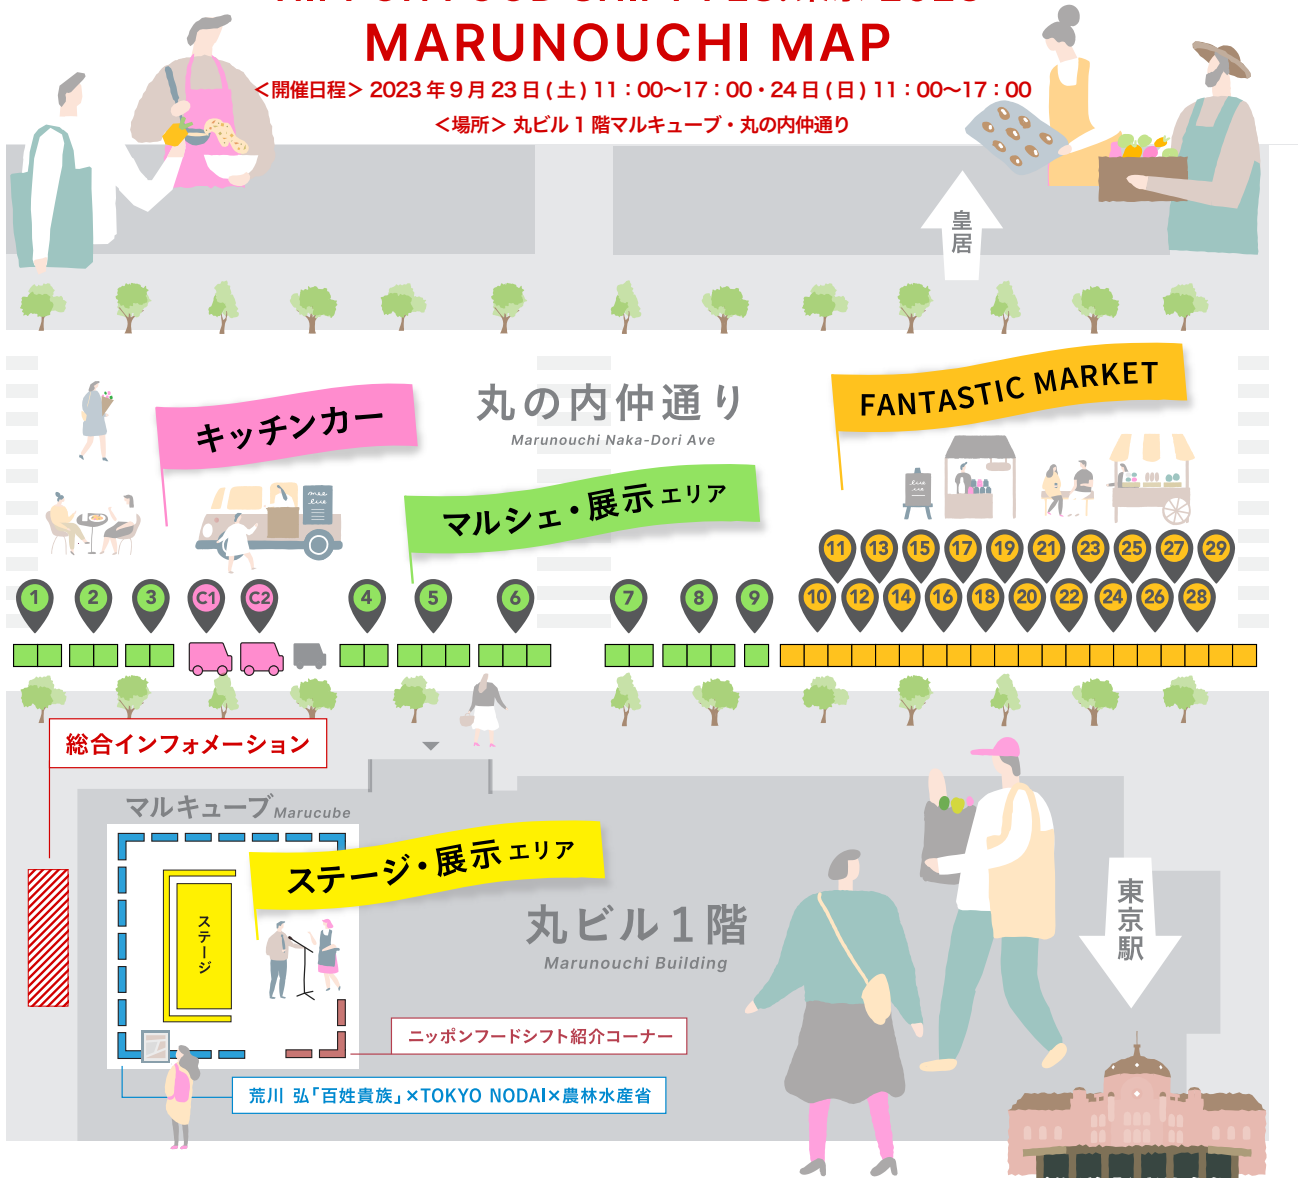

NIPPON FOOD SHIFT FES. 東京 2023

MARUNOUCHI MAP

<開催日程> 2023年9月23日(土) 11:00~17:00・24日(日) 11:00~17:00

<場所> 丸ビル1階マルキューブ・丸の内仲通り

マルシェ・展示エリア

FANTASTIC MARKET

1 東京農大発 株式会社メルカード (農大マルシェ)

2 JA 全中 ~国消国産~

3 JA 全農 ニッポンエールショップ

4 一般社団法人 日本農福連携協会

5 林野庁
きのこと森の「おいしい」仲間たち

6 経営局 就農・女性課
農業女子プロジェクトマルシェ

7 水産庁
「さかなの日」

8 農産局 園芸作物課
国際園芸博覧会 GREEN×EXPO2027

農村振興局 設計課
農業農村整備事業

輸出・国際局 知的財産課
地理的表示 (GI: ジーアイ) って何?

畜産局 牛乳乳製品課
牛乳でスマイルプロジェクト

農産局 果樹・茶グループ
おいしい日本茶、見つけに行こう! ~出かけよう、味わおう! キャンペーン~

新事業・食品産業部 新事業・食品産業政策課
フェアプライスプロジェクト (食品の適正な価格形成に向けた広報)

新事業・食品産業部 外食・食文化課
和食文化の保護・継承と地域の食・食文化の魅力によるインバウンド誘致

9 フジテレビジョン ×FRUITS IN LIFE

28 farm studio

29 タネカ商店 ※9月23日(土)のみ

farm studio ※9月24日(日)のみ2ブース出店